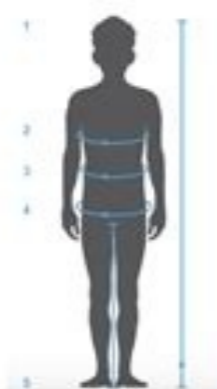

Laver maillot de bain. Laver maillot de bain machine. Guide taille maillot de bain adidas homme. Guide taille maillot de bain adidas femme. Marque de maillot de bain. Magasin maillot de bain.