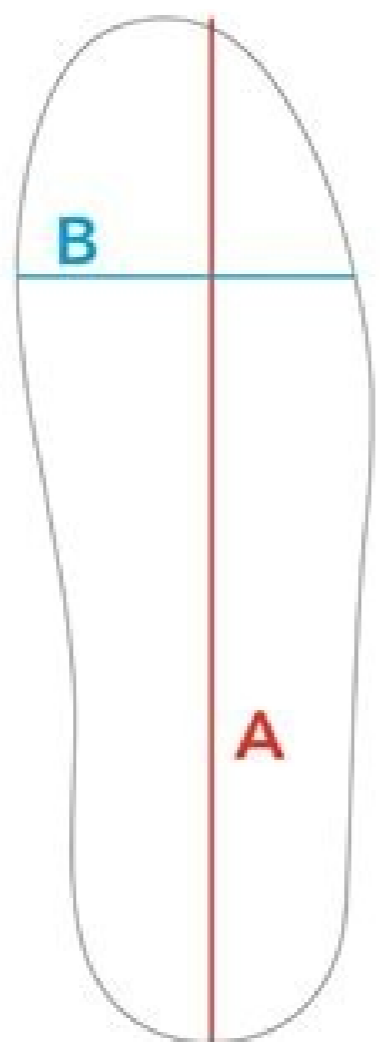

TABLEAU DES TABLES
TAILLES NATATION HOMMES

Equipe	Taille	Manches	Entre-pieds
20	71 - 76 cm	82 - 84 cm	81 cm
25	76 - 82 cm	87 - 91 cm	83,5 cm
30	83 - 90 cm	94 - 101 cm	82 cm
35	91 - 99 cm	102 - 110 cm	82,5 cm
40	100 - 108 cm	111 - 119 cm	83 cm
45	110 - 121 cm	120 - 128 cm	82,5 cm
50	122 - 134 cm	129 - 138 cm	82 cm

STYLES:	MAN			WOMAN		
	SIZE	(A)	(B)	SIZE	(A)	(B)
SUPERSTAR						
FRANCY	47	11,7	10,1	41	27,7	9,1
SUNE	46	11,0	9,8	40	27,1	8,9
2.12	45	10,3	9,7	39	26,8	8,7
MID-STAR	44	9,6	9,5	38	25,8	8,5
SEASTAR	43	9,0	9,4	37	25,0	8,3
HAWAII	42	8,3	9,3	36	24,3	8,1
V-STAR 1/2	41	7,8	9,1	35	23,7	7,9
	40	7,2	9,0			
	39	6,6	8,9			

STYLES:	MAN			WOMAN		
	SIZE	(A)	(B)	SIZE	(A)	(B)
STARTER						
RECORDS	46	11,0	9,8	40	27,1	8,9
	45	10,3	9,5	39	26,0	8,6
	44	9,6	9,3	38	25,4	8,4
	43	8,9	9,2	37	24,7	8,3
	42	8,2	9,0	36	24,0	8,1
	41	7,5	8,9	35	23,4	8,0
	40	6,7	8,7			
	39	6,0	8,6			

STYLES:	MAN			WOMAN		
	SIZE	(A)	(B)	SIZE	(A)	(B)
BALLSTAR						
	47	//	//	41	26,8	8,5
	46	//	//	40	26,8	8,5
	45	10,3	9,2	39	25,8	8,2
	44	9,6	9,2	38	25,1	8,1
	43	8,6	8,9	37	24,5	8,0
	42	7,9	8,8	36	23,8	8,0
	41	7,4	8,6	35	23,3	7,9
	40	6,1	8,6			
	39	5,8	8,2			

STYLES:	MAN			WOMAN		
	SIZE	(A)	(B)	SIZE	(A)	(B)
RUNNING						
	47	//	//	41	28,0	8,9
	46	11,8	9,8	40	27,9	8,9
	45	10,8	9,5	39	26,8	8,6
	44	10,0	9,5	38	26,1	8,3
	43	9,2	9,2	37	25,0	8,1
	42	8,8	9,2	36	24,0	8,1
	41	8,0	8,9	35	23,4	8,0
	40	7,3	8,9			
	39	6,6	8,6			

STYLES:	MAN/WOMAN		
	SIZE	(A)	(B)
NOAH			
MAY	45	10,8	9,8
	44	10,1	9,5
	43	9,4	9,3
	42	8,7	9,3
	41	8,0	9,5
	40	7,3	9,4
	39	6,6	9,4
	38	6,0	9,3
	37	5,4	9,3
	36	4,8	9,3
	35	4,2	9,2

tailles vêtements garçons (5-16 ans)

Equipe	1. TAILLE	2. POITRINE	3. TAILLE	4. MANCHES	5. ENTRE-PIEDS
5-6 ans	111 - 114 cm	68,5 - 69,5 cm	65,5 - 66 cm	42,5 - 44 cm	52 cm
7-8 ans	117 - 122 cm	71 - 73 cm	68,5 - 69 cm	44,5 - 46 cm	54 cm
9-10 ans	123 - 128 cm	73,5 - 74 cm	69,5 - 70 cm	46,5 - 48 cm	56 cm
11-12 ans	129 - 134 cm	76,5 - 77,5 cm	71,5 - 72 cm	48,5 - 50 cm	58 cm
13-14 ans	135 - 140 cm	79 - 81 cm	73,5 - 74,5 cm	50,5 - 52 cm	60 cm
15-16 ans	141 - 146 cm	81,5 - 82,5 cm	75,5 - 76,5 cm	52,5 - 54 cm	62 cm
17-18 ans	147 - 152 cm	84 - 85 cm	77,5 - 78,5 cm	54,5 - 56 cm	64 cm
19-20 ans	153 - 158 cm	86,5 - 87,5 cm	79,5 - 80,5 cm	56,5 - 58 cm	66 cm
21-22 ans	159 - 164 cm	89 - 90 cm	81,5 - 82,5 cm	58,5 - 60 cm	68 cm
23-24 ans	165 - 170 cm	91,5 - 92,5 cm	83,5 - 84,5 cm	60,5 - 62 cm	70 cm
25-26 ans	171 - 176 cm	94 - 95 cm	85,5 - 86,5 cm	62,5 - 64 cm	72 cm

Laver maillot de bain. Laver maillot de bain machine. Guide taille maillot de bain adidas homme. Guide taille maillot de bain adidas femme. Marque de maillot de bain. Magasin maillot de bain.