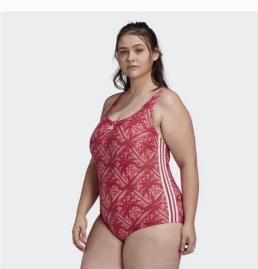

tailles vêtements garçons (5-16 ans)

Equipe	1. TAILLE	2. POITRINE	3. TAILLE	4. MANCHES	5. ENTRE-PIEDS
5-6 ans	111 - 114 cm	68,5 - 69,5 cm	65,5 - 66 cm	42,5 - 44 cm	52 cm
7-8 ans	117 - 122 cm	71 - 73 cm	68,5 - 69 cm	44,5 - 46 cm	54 cm
9-10 ans	123 - 128 cm	73,5 - 74 cm	69,5 - 70 cm	46,5 - 48 cm	56 cm
11-12 ans	129 - 134 cm	76,5 - 77,5 cm	71,5 - 72 cm	48,5 - 50 cm	58 cm
13-14 ans	135 - 140 cm	79 - 81 cm	73,5 - 74,5 cm	50,5 - 52 cm	60 cm
15-16 ans	141 - 146 cm	81,5 - 82,5 cm	75,5 - 76,5 cm	52,5 - 54 cm	62 cm
17-18 ans	147 - 152 cm	84 - 85 cm	77,5 - 78,5 cm	54,5 - 56 cm	64 cm
19-20 ans	153 - 158 cm	86,5 - 87,5 cm	79,5 - 80,5 cm	56,5 - 58 cm	66 cm
21-22 ans	159 - 164 cm	89 - 90 cm	81,5 - 82,5 cm	58,5 - 60 cm	68 cm
23-24 ans	165 - 170 cm	91,5 - 92,5 cm	83,5 - 84,5 cm	60,5 - 62 cm	70 cm
25-26 ans	171 - 176 cm	94 - 95 cm	85,5 - 86,5 cm	62,5 - 64 cm	72 cm